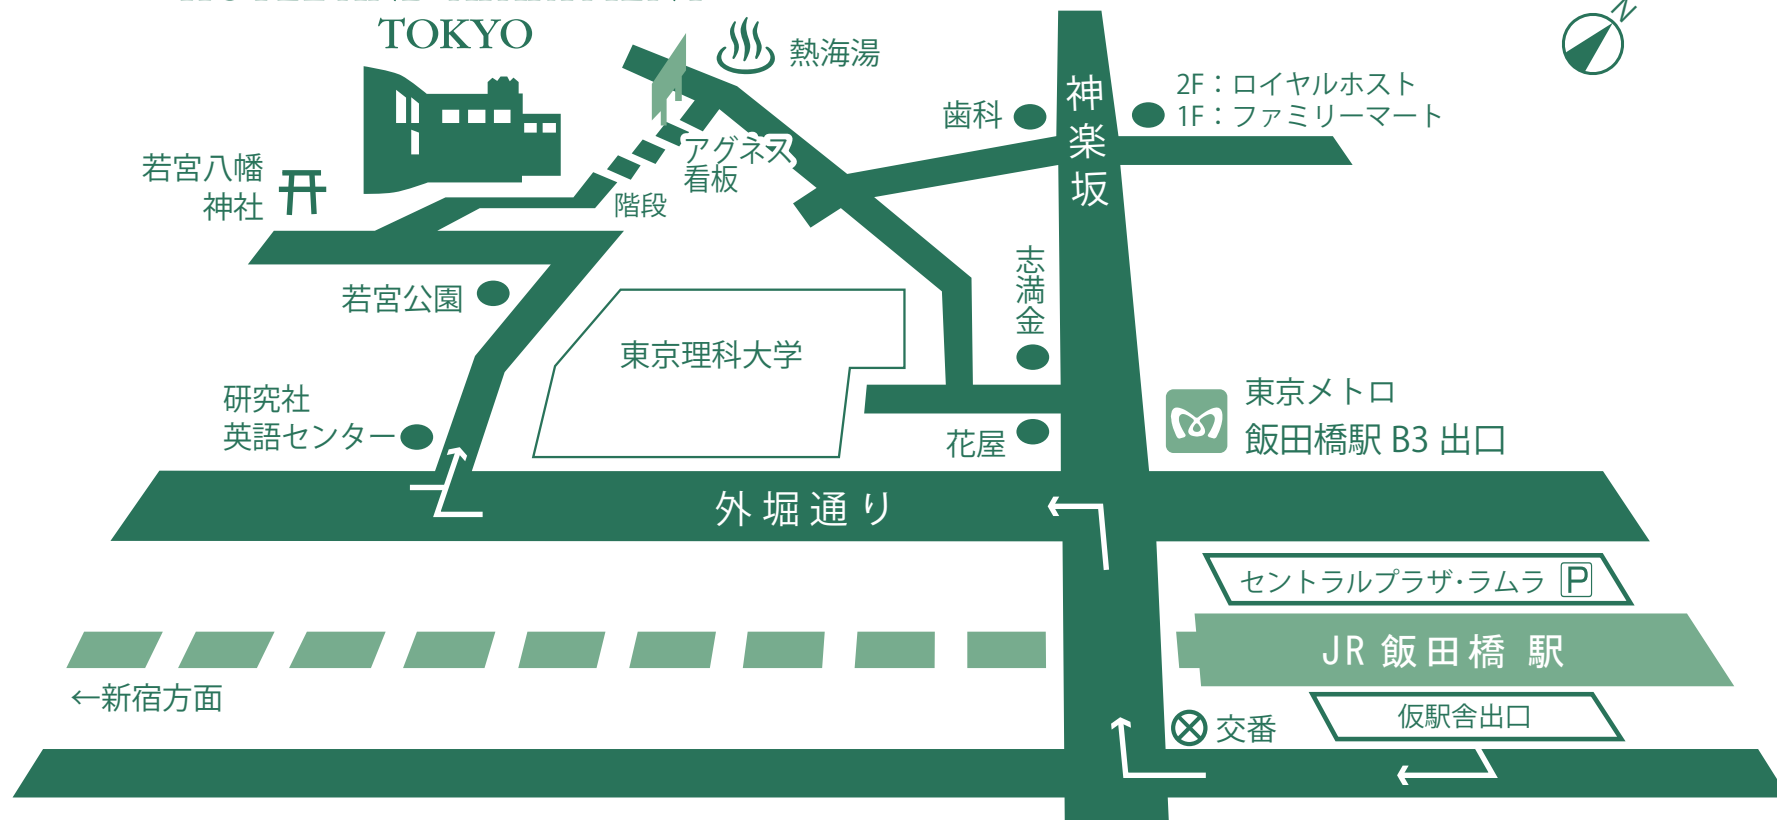

THE AGNES

HOTEL AND APARTMENT
TOKYO

- 交通：東京メトロ飯田橋B3出口 より徒歩5分
JR飯田橋駅は工事中の為、仮駅舎が出口になります 徒歩8分
- 駐車場はございませんので公共交通機関にてお越し下さい

アグネス ホテル アパートメンツ 東京

〒162-0825 東京都新宿区神楽坂 2-20-1 Tel.03-3267-5505 Fax.03-3267-5513 URL <http://www.agneshotel.com>